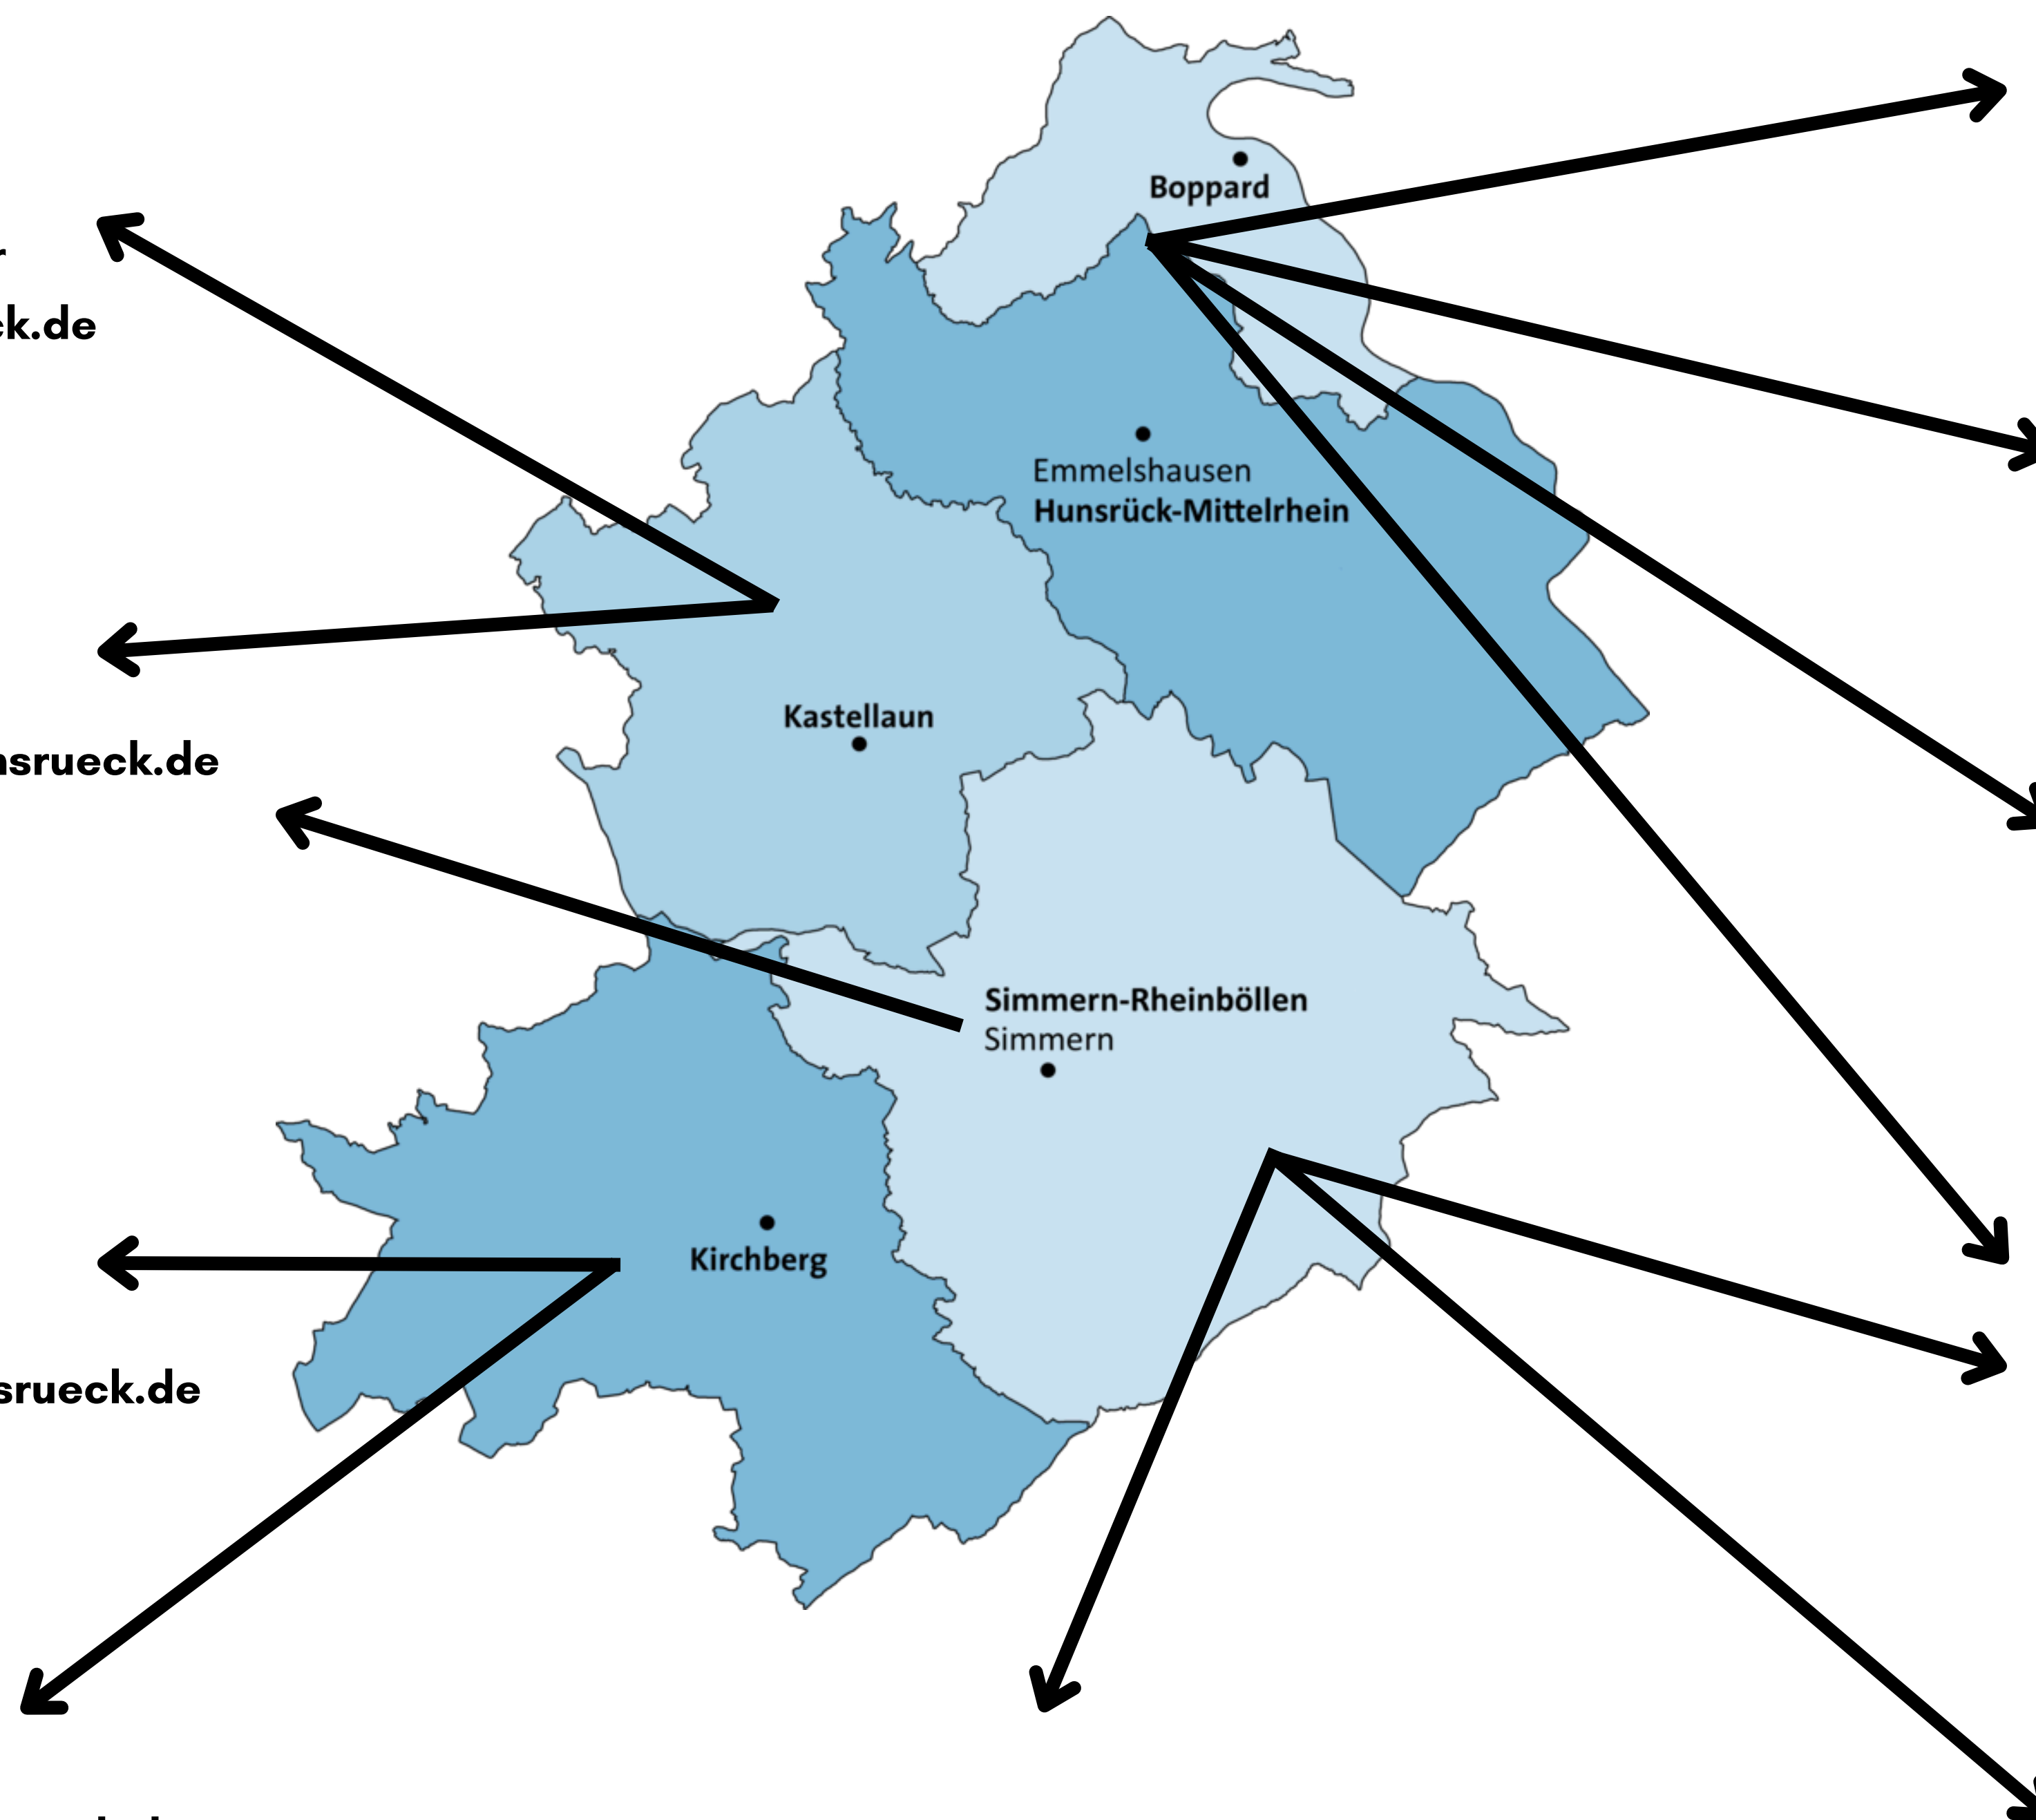

Katja Liesenfeld
VG Simmern-Rheinböllen
Telefon: 0160 3221572
katja.liesenfeld@rheinhunsrueck.de

Stellenverteilung Kita-Sozialarbeit

Stellenverteilung Kita-Sozialarbeit									
Kirchberg		Kastellaun		Boppard			Simmern-Rheinböllen		
Hunsrück-Mittelrhein									
Augustin	Scholz	Retz	Steinhauser	Bach	Werner	Albl	Wolf	Liesenfeld	Schmitz
Kom. Kindertagesstätte "Gänsacker" Kirchberg	Ev. Kindertagesstätte "Arche Noah" Kirchberg	Integrative Kindertagesstätte "Castellino" Kastellaun	Kom. Kindertagesstätte "Wunderlay" Mörsdorf	Kath. Kindertagesstätte "St. Klara" Boppard	Kath. Kindertagesstätte "St. Hildegard" Emmelshausen	Kom. Kindertagesstätte "Abenteuerland" Boppard-Buchholz	Ev. Kindertagesstätte "Paul-Schneider" Simmern	Kath. Kindertagesstätte "St. Josef" Simmern	Kindertagesstätte "Amselnest" Damscheid
Kom. Kindertagesstätte "Zauberland" Sohren	Kath. Kindertagesstätte "St. Michael" Kirchberg	Ev. Kindertagesstätte "Regenbogenland" Kastellaun	Kath. Kindertagesstätte "St. Luzia" Mastershausen	Kom. Kindergarten "Wunderland" Boppard	Kom. Kindertagesstätte "Holzwurm" Emmelshausen	Kom. Krippe "kleines Abenteuer" Boppard-Buchholz	Kom. Kindertagesstätte "Simsalabim" Simmern	Kom. Naturnahe Kindertagesstätte "Räuberbande" Simmern	Kindertagesstätte "Sternensegler" Wiebelsheim
Kom. Kindertagesstätte "Schatzinsel" Sohren	Kom. Kindertagesstätte "Schwuppdwupp" Büchenbeuren	Waldorf-Waldkindergarten "Wichtelwald" Kastellaun	Kom. Kindertagesstätte "Entdeckernest" Mastershausen	Kath. Kindertagesstätte "Franziska" Boppard-Buchenau	Waldkindergarten "Wurzelzwerge" Emmelshausen	Naturnahe Kita "Winkelholzbande" Boppard-Oppenheim	Kom. Kindertagesstätte "Kunterbunt" Simmern	Kom. Kindertagesstätte "Villa Kunterbunt" Rheinböllen	Kom. Kindertagesstätte "Zwergenstübchen" Pfalzfeld
Kom. Kindertagesstätte Dickenschied	Kinderkrippe "Wichtelherberge" Büchenbeuren	Kath. Kindertagesstätte "Farbenfroh" Kastellaun	Kom. Kindertagesstätte "Bucher Quakfrösche" Buch	Kath. Kindertagesstätte "St. Ägidius" Boppard-Bad Salzig	Kath. Kindertagesstätte Karbach	Kom. Kindertagesstätte "Weiler" Boppard-Weiler	Kom. Kindertagesstätte "Weltentdecker" Simmern	Kom. Kindertagesstätte "Arche Noah" Rheinböllen	Kom. Kindertagesstätte "Rheinkiesel" Urbar
Kom. Kindertagesstätte Kappel	Kom. Kindertagesstätte Laufersweiler	Kom. Kindertagesstätte "Stadt-KiTa" Kastellaun	Kom. Kindertagesstätte "Vogelnes" Bell	Kath. Kindertagesstätte "Hl. Goar" St. Goar	Kom. Kindertagesstätte "Pustablume" Dörth	Kath. Kindertagesstätte "Arche Noah" Halsenbach	Kom. Kindertagesstätte "Bi(e)rburg" Biebern	Kom. Kindertagesstätte Argenthal	Kom. Kindertagesstätte Kindertagesstätte III Rheinböllen
Kom. Kindertagesstätte "Soonwaldzwerge" Gemünden		Kom. Kindertagesstätte "Rappelkiste" Gödenroth	Kom. Kindertagesstätte "Springmäuse" Altekülz	Kath. Kindertagesstätte "Pustablume" Oberwesel	Ev. Kindertagesstätte Boppard	Kath. Kindertagesstätte Gondershausen	Ev. Kindertagesstätte "Unterm Regenbogen" Kümbdchen	Kom. Kindertagesstätte "Kleine Heimat" Kisselbach	Kom. Kindertagesstätte Ellern
		Kath. Kindertagesstätte "Arche Noah" Beltheim	Kom. Bewegungskita "Wichtelzwerge" Dommershausen-Dorweiler			Kath. Kindertagesstätte "St. Sebastian" Lingerhahn	Ev. Kindertagesstätte "Am Schmiedelpark" Nannhausen	Kom. Kindertagesstätte "Soonwaldräuber" Tiefenbach	Kom. Kindertagesstätte "Külzbachtal" Külz
			Kom. Kindertagesstätte "Wirbelwind" Laubach				Kom. Kindertagesstätte "Sonnenschein" Mengerschied		