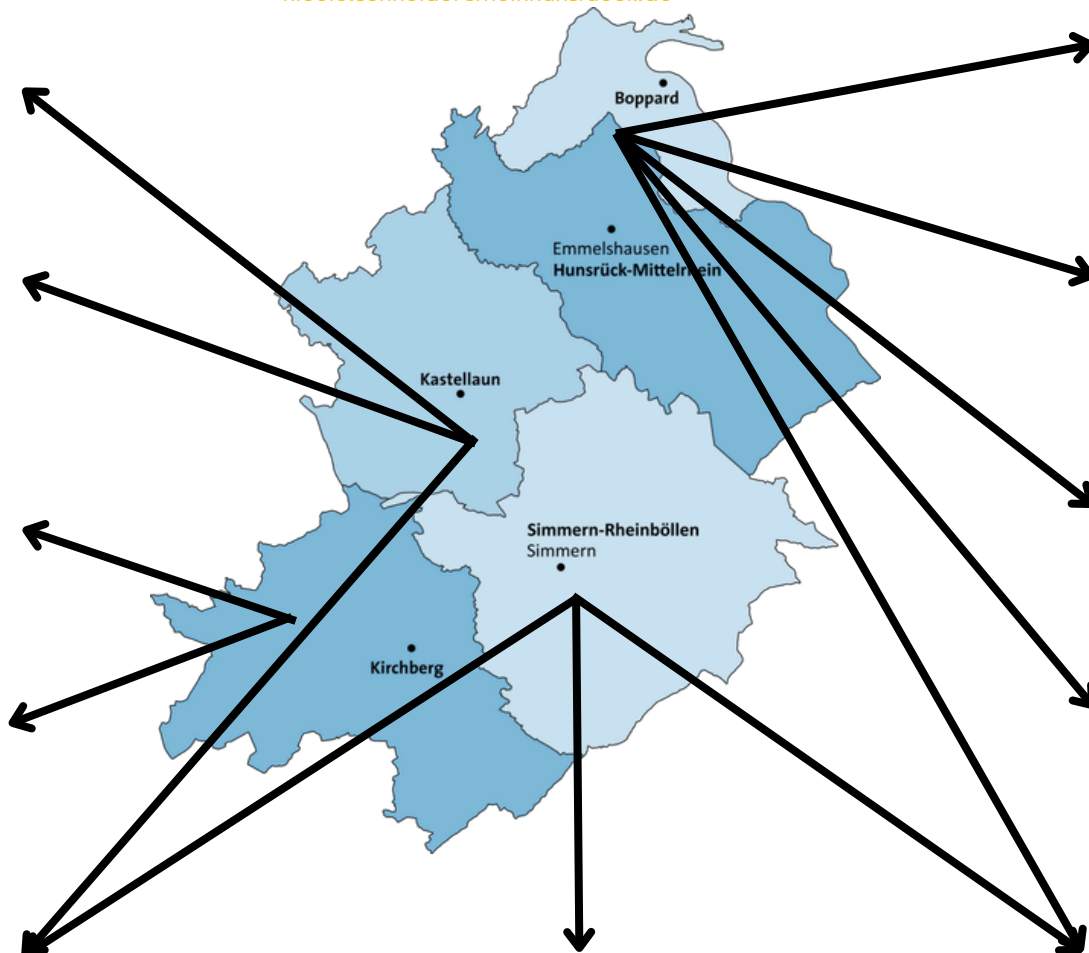

KiTA-SOZIALARBEIT

Im Rhein-Hunsrück-Kreis

Koordinatorin Kita-Sozialarbeit im Rhein-Hunsrück-Kreis:

Nicole Schneider

Telefon: 06761 82533

nicole.schneider@rheinhunsrueck.de

Jennifer Retz

VG Kastellaun

Telefon: 0151 26832856

jennifer.retz@rheinhunsrueck.de

Katja Steinhauser

VG Kastellaun

Telefon: 0160 4106052

katja.steinhauser@rheinhunsrueck.de

Natalie Augustin

VG Kirchberg

Telefon: 0170 9348721

natalie.augustin@rheinhunsrueck.de

Natascha Scholz

VG Kirchberg

Telefon: 0151 25936846

natascha.scholz@rheinhunsrueck.de

Katja Liesenfeld

VG Simmern-Rheinböllen

VG Kastellaun

Telefon: 0160 3221572

katja.liesenfeld@rheinhunsrueck.de

Elena Bach

VG Hunsrück-Mittelrhein/Boppard

Telefon: 0151 28348732

elena.bach@rheinhunsrueck.de

Palma Albl

VG Hunsrück-Mittelrhein/Boppard

Telefon: 0171 9750557

palma.albler@rheinhunsrueck.de

Jessica Werner

VG Hunsrück-Mittelrhein/Boppard

Telefon: 0170 6068072

jessica.werner@rheinhunsrueck.de

VG Hunsrück-Mittelrhein

Zur Zeit unbesetzt

Natascha Wolf

VG Simmern-Rheinböllen

Boppard

Telefon: 0151 51564715

natascha.wolf@rheinhunsrueck.de

Kita-Sozialarbeit in 15 Kitas unter der Trägerschaft des
Zweckverband Simmern-Rheinböllen

Irina Christ

Telefon: 0151 56426373

i.christ@sim-rhb.de

Tabea Schneider

Telefon: 0160 6103762

t.schneider@sim-rhb.de

Träger Kontakt: Stefan Webering (Tel: 06764 3923 ; E-Mail: s.webering@sim-rhb.de) &

Sabine Baumgärtner (Tel: 06764 3990 ; E-Mail: s.baumgaertner@sim-rhb.de)